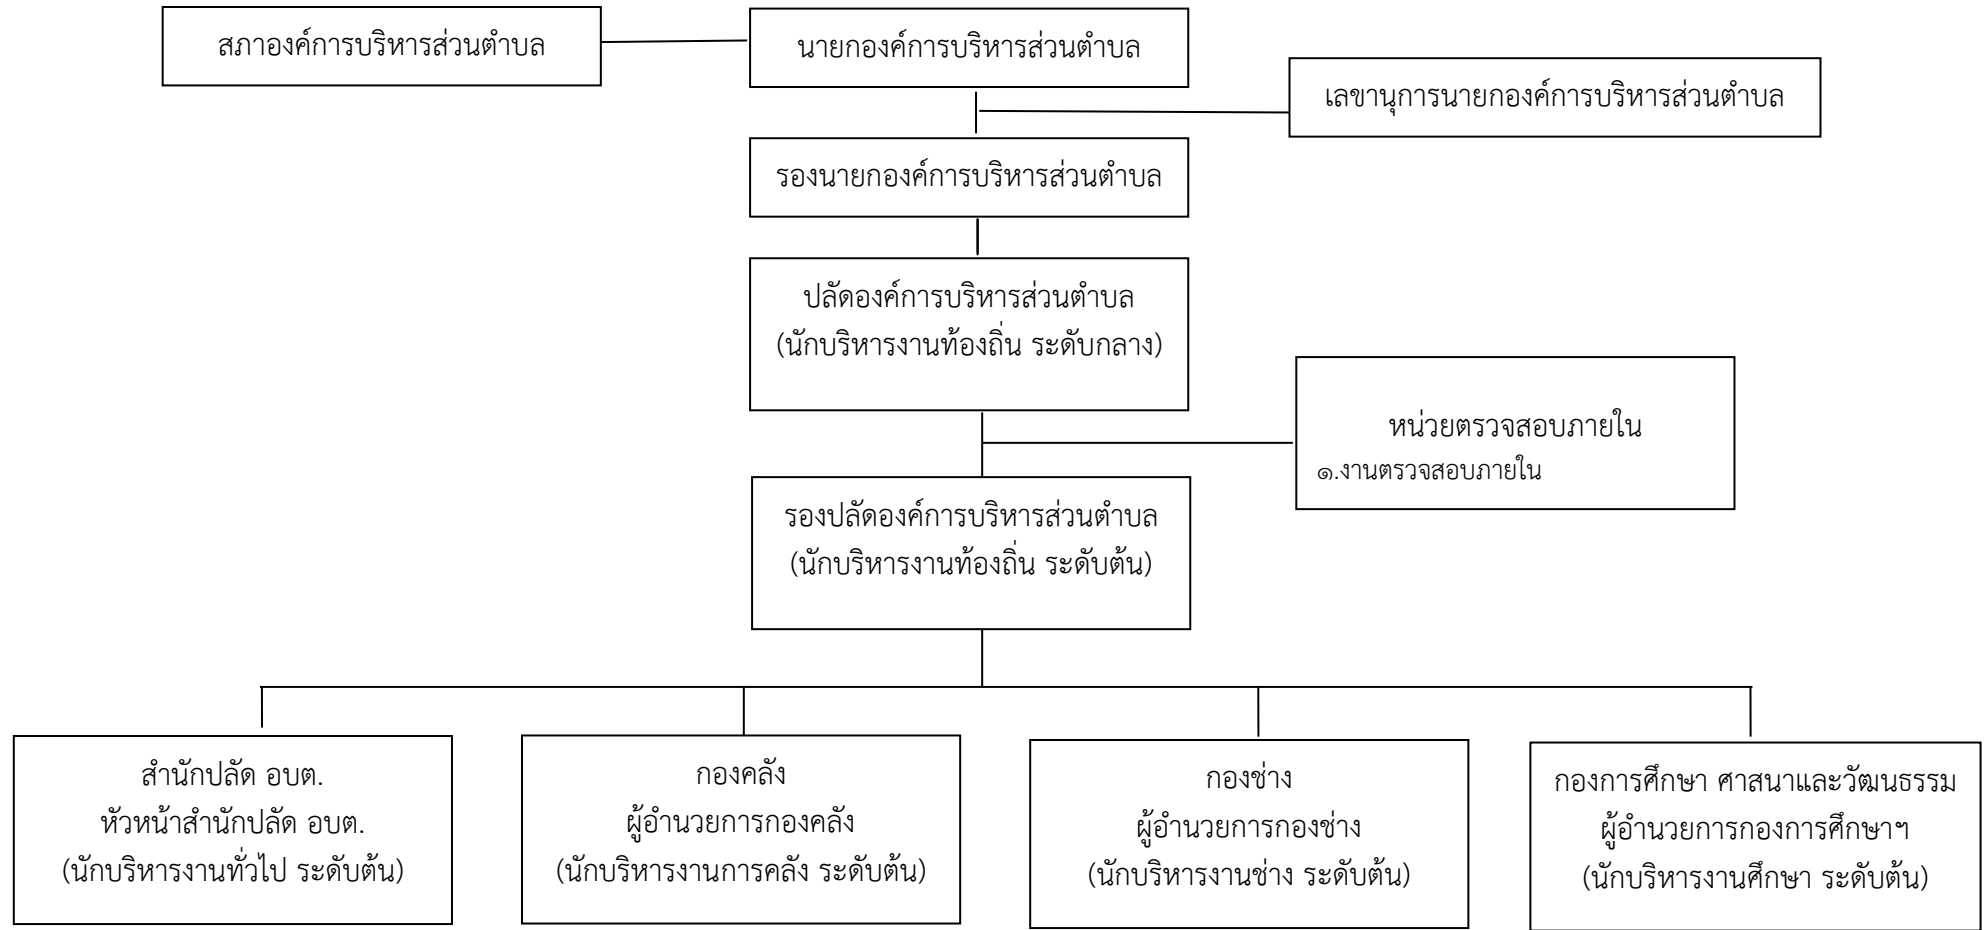

# โครงสร้างการแบ่งส่วนราชการ อบต.เพ็กใหญ่

๑. งานบริหารทั่วไป  
 ๒. งานการเจ้าหน้าที่  
 ๓. งานนโยบายและแผน  
 ๔. งานป้องกันและบรรเทาสาธารณภัย  
 ๕. งานอนามัยและสิ่งแวดล้อม  
 ๖. งานสวัสดิการและพัฒนาชุมชน

๑. งานบัญชี  
 ๒. งานพัฒนาและจัดเก็บรายได้  
 ๓. งานทะเบียนทรัพย์สินและพัสดุ  
 ฝ่ายการเงิน  
 ๑. งานการเงิน

๑. งานก่อสร้าง  
 ๒. งานผังเมือง

- ๑.งานบริหารการศึกษา  
 ๒.งานส่งเสริมการศึกษา ศาสนาและวัฒนธรรม